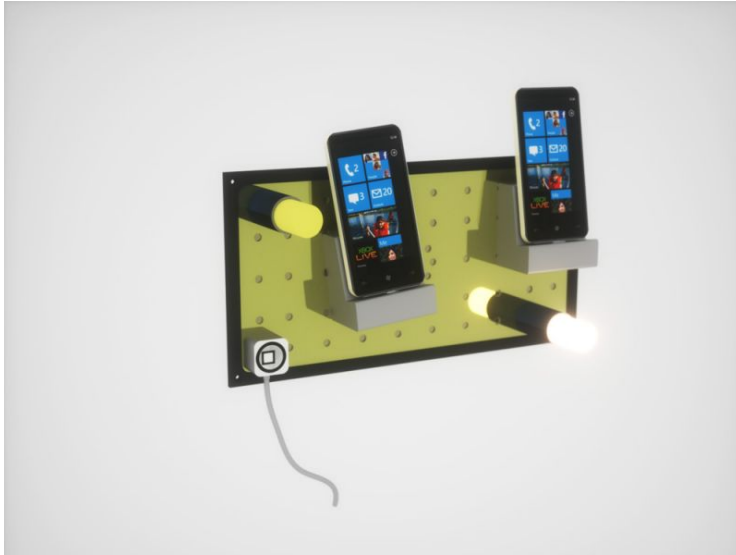

Tecnologia JOS : ricarica dispositivi tecnologici senza fili

Oggi grazie alla nuovissima tecnologia JOS è finalmente possibile ricaricare vari dispositivi tecnologici tra cui cellulari, tablet, pc senza l'utilizzo di nessun filo.

A bassa tensione ha la forma di un pannello e può arrivare a produrre fino a **12 volt di energia pulita**.

La versione base del dispositivo può essere collocata su una qualsiasi superficie di appoggio (ad. esempio un tavolo, un mobile, una scrivania) ed è dotata **di tutti gli attacchi principali**: USB, MICRO USB, DOCK (Apple), attacco GU4 per lampade alogene e LED.

Dal punto di vista tecnico si tratta di una **energy surface(superficie energetica)** di tipo illuminotecnico e dotata anche di un pannello microforato.

Questa piattaforma è personalizzabile nella forma e nei colori per soddisfare i vari gusti.

Basta collegare i dispositivi al sistema tramite un plug-in (un'applicazione, un pezzo di codice software che si installa in un'altra applicazione e la completa) e non si può prendere la scossa perché la corrente è a bassissima tensione.